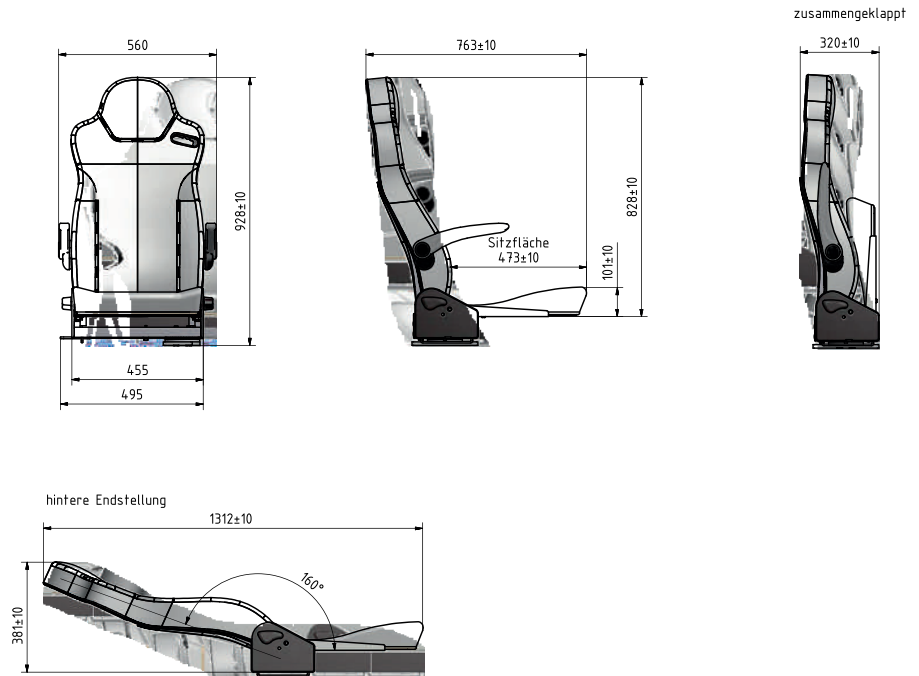

TAF2

*Der dreh- und
klappbare
Komfortsitz*

Komfort erleben

TAF2

Der dreh- und klappbare Komfortsitz

Beschreibung

- Rückenlehne verstellbar
- Vollständig geschützte 3-Punkt-Gurte
- Integrierte Kopfstütze
- Dreheinheit
- Hochklappbares Sitzkissen
- TÜV-geprüft M1

Optionen

- Sicherheitsgurtwarnsystem Double Check, als kabelloses Sitzbelegungs-erkennungssystem verfügbar
- Dreheinheit links
- Dreheinheit rechts
- Armlehne Hostess
- 4-Punkt-Gurt
- Lordosenstütze
- Sonderstoffe gegen Aufpreis

Anwendungsbereich

- Fahrgastraum in Kleinbussen und Transportern
- Ideal geeignet für die Kombination mit Rollstuhlplätzen in Fahrzeugen für den Transport mobilitätseingeschränkter Personen
- Rettungswagen
- Krankentransportwagen