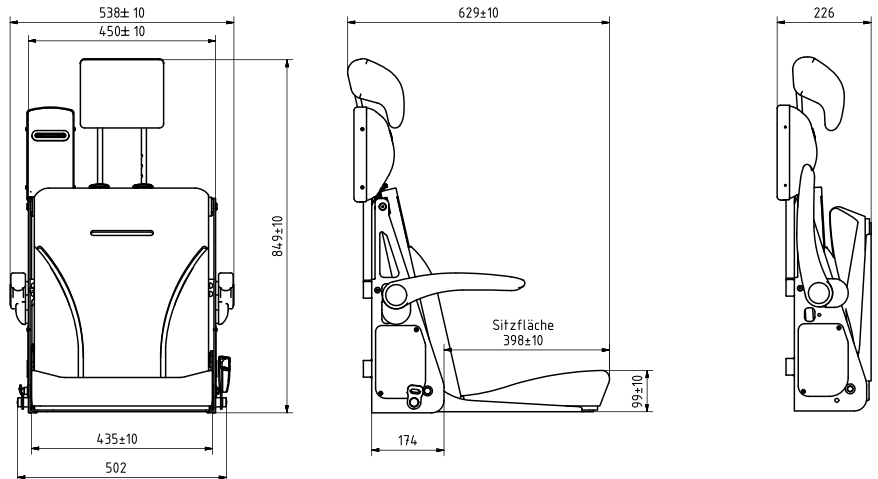

## DHT

Der schlanke Wandklappsitz

### Beschreibung

- Hochfest
- Vollständig geschützte 3-Punkt-Gurte
- Höhenverstellbare Kopfstütze
- Rücken-Neigung in Komfortpositionen beim Abklappen des Sitzpolsters
- Hochklappbares Sitzkissen
- TÜV-geprüft M3